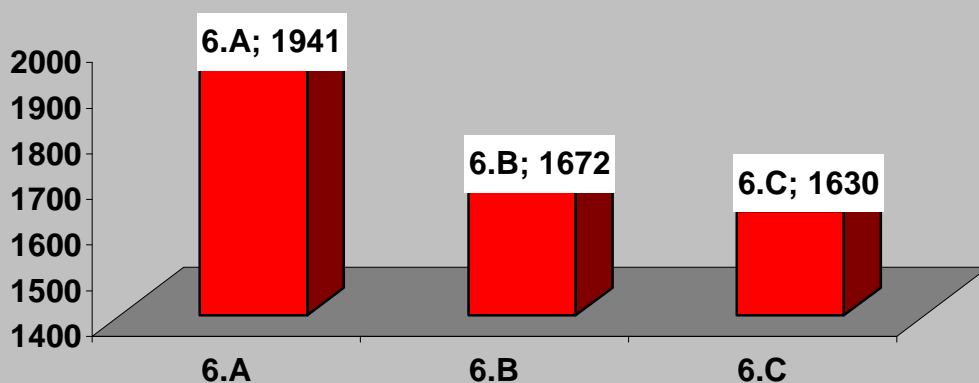

Školní rok 2005/2006; 6.A, B, C

Grafické znázornění

Třída	Průměrný prospěch	Absence (o.+ n.hod.)	Omluvené hodiny	Neomluvené hodiny
6.A	2,63	1941	1721	220
6.B	2,52	1672	1471	201
6.C	1,51	1630	1417	213
CELKEM	2,15	5243	1417	634

Absence šestých tříd (o.+ n.hod.)