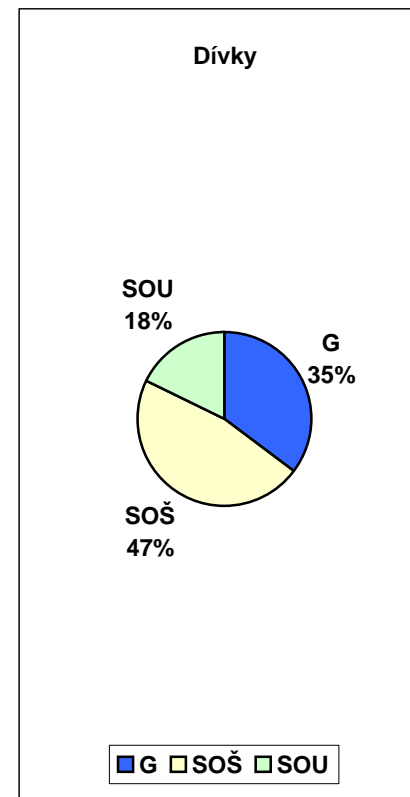

Umístění absolventů podle typu škol

	G	SOS	SOU
Chlapci	6	13	12
Ženy	12	16	6
Celkem	18	29	18