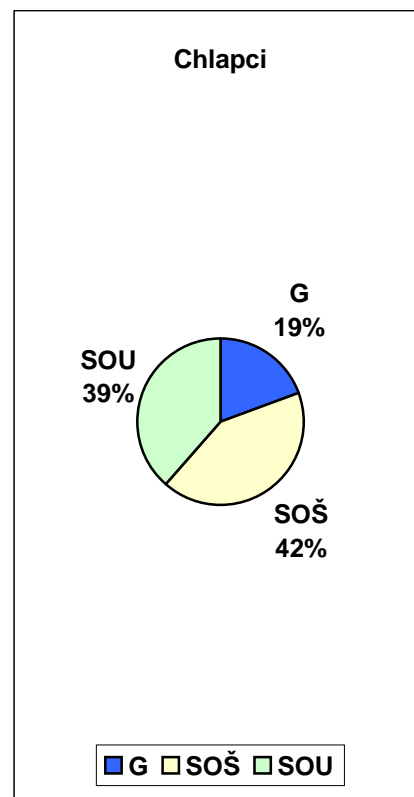

Umístění absolventů podle typu škol

	G	SOS	SOU
Chlapci	6	13	12
Ženy	12	16	6
Celkem	18	29	18