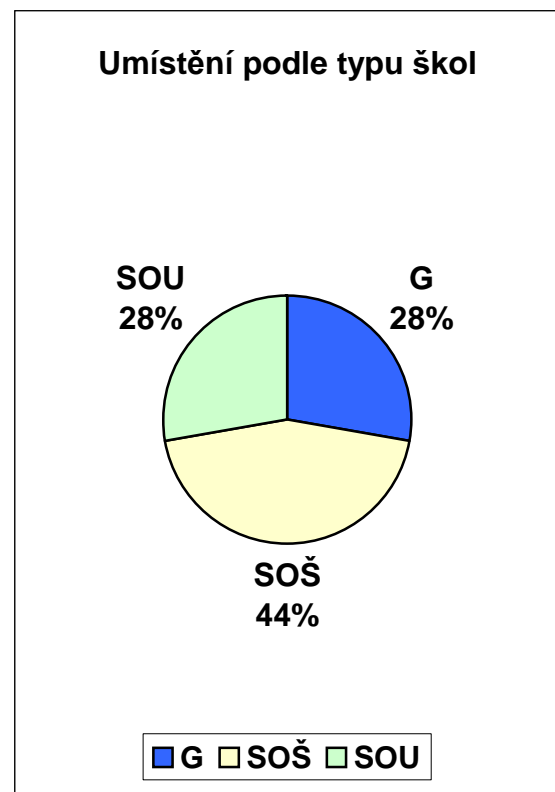

Umístění absolventů podle typu škol

	G	SOS	SOU
Chlapci	6	13	12
Ženy	12	16	6
Celkem	18	29	18